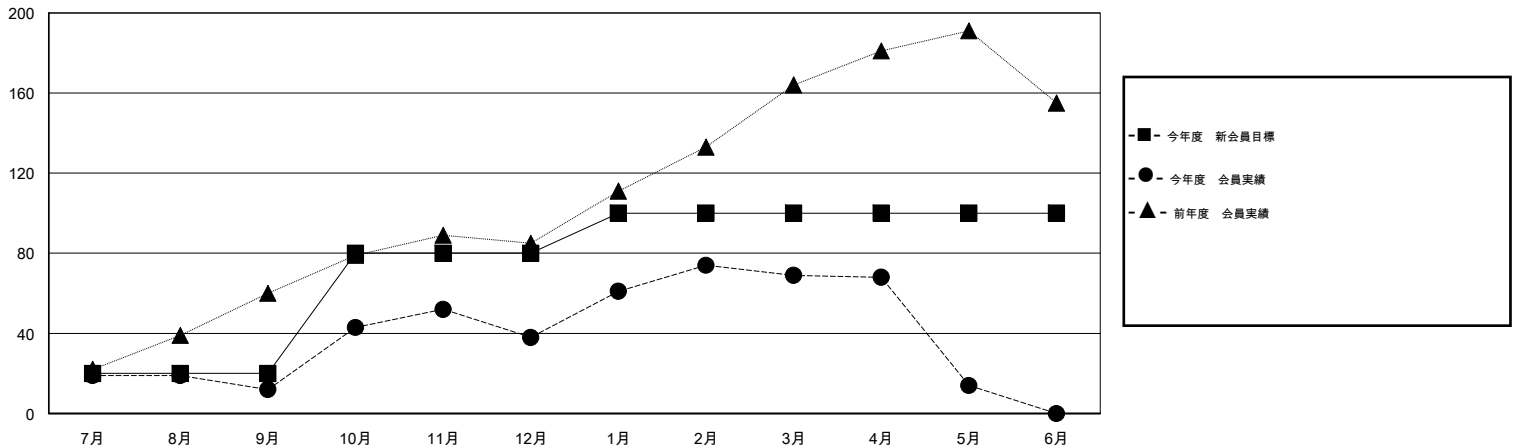

# MONTHLY MEMBERSHIP PROGRESS REPORT

District 331 C

Results as of: 5/31/2016

GMT: Masayuki Kaneko

地域 JAPAN

GMT会則地域 5-Jap

クラブ					名				
結果: 2015-2016					結果: 2015-2016				
四半期	新クラブ目標	新クラブ	解散クラブ	純増/減	四半期	新会員目標	チャーターメン バー/新会員	退会者	純増/減
7月/8月/9月	0	0	0	0	7月/8月/9月	20	60	48	12
10月/11月/12月	1	0	0	0	10月/11月/12月	60	64	38	26
1月/2月/3月	0	0	1	-1	1月/2月/3月	20	62	31	31
4月/5月/6月	0	0	0	0	4月/5月/6月	0	19	74	-55

新クラブ目標及び実績累計

会員目標及び実績累計

解散クラブ: 1	45 CLUBS OF 53 一名以上の新会員を登録	男女別
		男性 1,601 (81.23%)
		女性 370 (18.77%)
退会者	<a href="#">健康診断データはこちら</a>	家族会員 643
物故会員 16		世帯主 302
クラブ解散 19		世帯主以外 341
その他 156		
合計 191		