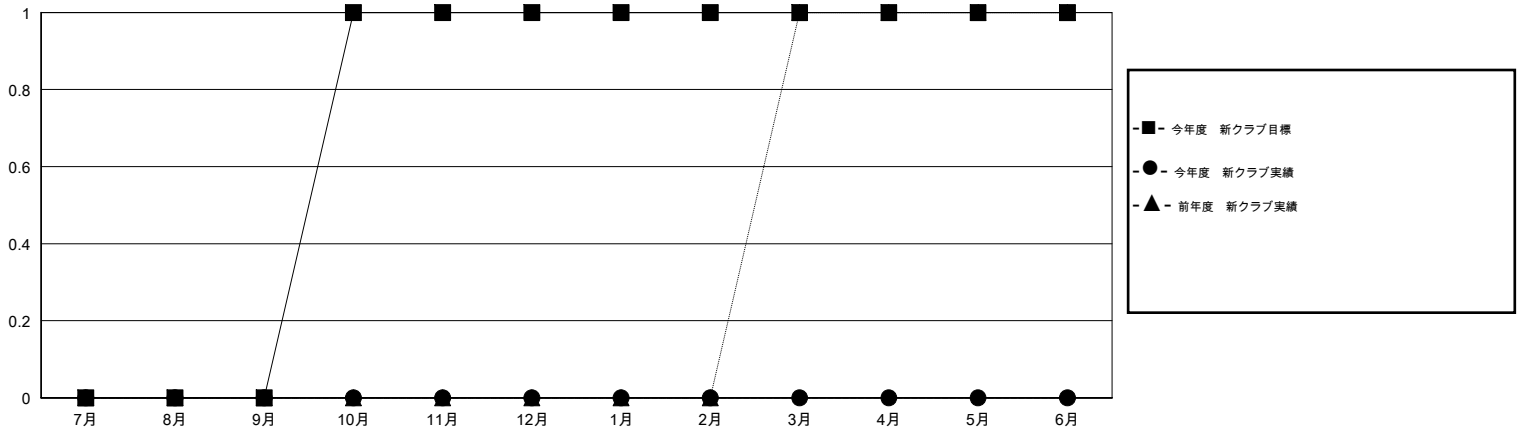

# MONTHLY MEMBERSHIP PROGRESS REPORT

District 331 C

Results as of: 5/31/2016

GMT: Masayuki Kaneko

地域 JAPAN

GMT会則地域 5-Jap

クラブ					名				
結果: 2015-2016					結果: 2015-2016				
四半期	新クラブ目標	新クラブ	解散クラブ	純増/減	四半期	新会員目標	チャーターメン バー/新会員	退会者	純増/減
7月/8月/9月	0	0	0	0	7月/8月/9月	20	60	48	12
10月/11月/12月	1	0	0	0	10月/11月/12月	60	64	38	26
1月/2月/3月	0	0	1	-1	1月/2月/3月	20	62	31	31
4月/5月/6月	0	0	0	0	4月/5月/6月	0	19	74	-55

新クラブ目標及び実績累計

会員目標及び実績累計

解散クラブ: 1	45 CLUBS OF 53 一名以上の新会員を登録	男女別
		男性 1,601 (81.23%)
		女性 370 (18.77%)
退会者	<a href="#">健康診断データはこちら</a>	家族会員 643
物故会員 16		世帯主 302
クラブ解散 19		世帯主以外 341
その他 156		
合計 191		